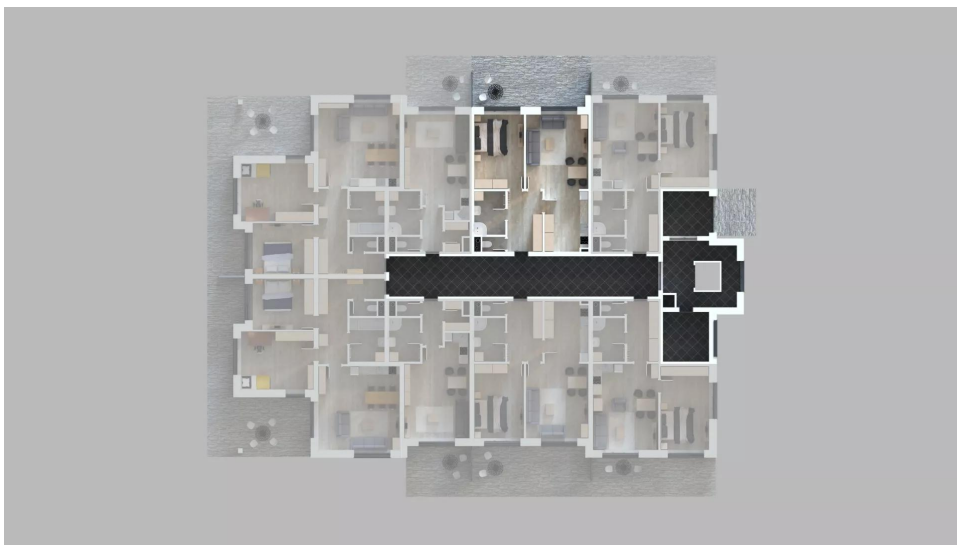

Byt 4 | dům 4

1. NP | 2+kk | užitná plocha 64,22 m²

PŮDORYS BYTU

LEGENDA MÍSTNOSTÍ

ČÍSLO	NÁZEV	PLOCHA M ²
1.4.1	Chodba	8,81
1.4.2	WC	1,52
1.4.3	Koupelna	5,51
1.4.4	Kuchyně + obývací pokoj	31,98
1.4.5	Pokoj	16,40
Užitná plocha celkem		64,22 m²

PŮDORYS PODLAŽÍ

CELKOVÝ PŮDORYS

cena celkem včetně DPH: (k 1. 7. 2026)

32 990 000 Kč

Pohled severozápadní

Plochy jednotlivých místností jsou pouze orientační. Uvedená vyobrazení (zejména půdorysů a návrhu zařízení interiérů) jsou pouze ilustrativní a nemusí zcela odpovídat stavebně-technickému řešení bytu.