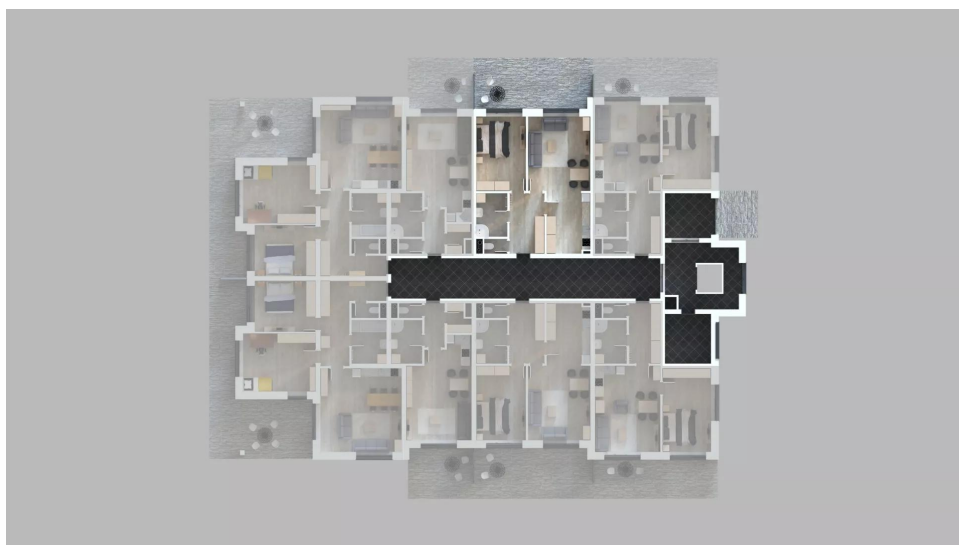

Byt 4 | dům 2

1. NP | 2+kk | užitná plocha 64,22 m²

PŮDORYS BYTU

LEGENDA MÍSTNOSTÍ

ČÍSLO	NÁZEV	PLOCHA M ²
1.4.1	Chodba	8,81
1.4.2	WC	1,52
1.4.3	Koupelna	5,51
1.4.4	Kuchyně + obývací pokoj	31,98
1.4.5	Pokoj	16,40
Užitná plocha celkem		64,22 m²

PŮDORYS PODLAŽÍ

CELKOVÝ PŮDORYS

cena celkem včetně DPH: (k 1. 7. 2026)

25 990 000 Kč

Pohled severozápadní

Plochy jednotlivých místností jsou pouze orientační. Uvedená vyobrazení (zejména půdorysů a návrhu zařízení interiéru) jsou pouze ilustrativní a nemusí zcela odpovídat stavebně-technickému řešení bytu.