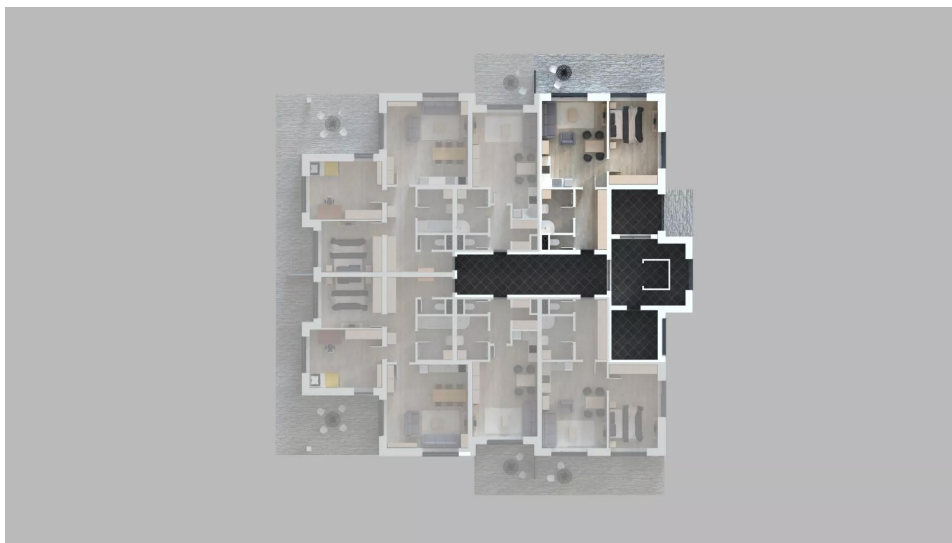

Byt 2 | dům 1

1. NP | 2+kk | užitná plocha 57,43 m²

PŮDORYS BYTU

LEGENDA MÍSTNOSTÍ

ČÍSLO	NÁZEV	PLOCHA M ²
1.2.1	Chodba	7,96
1.2.2	WC	1,52
1.2.3	Koupelna	5,33
1.2.4	Kuchyně + obývací pokoj	24,61
1.2.5	Pokoj	18,01
Užitná plocha celkem		57,43 m²

PŮDORYS PODLAŽÍ

cena celkem včetně DPH: (k 1. 7. 2026)

16 990 000 Kč

CELKOVÝ PŮDORYS

Pohled severozápadní

Pohled severovýchodní

Plochy jednotlivých místností jsou pouze orientační. Uvedená vyobrazení (zejména půdorysu a návrhu zařízení interiéru) jsou pouze ilustrativní a nemusí zcela odpovídat stavebně-technickému řešení bytu.