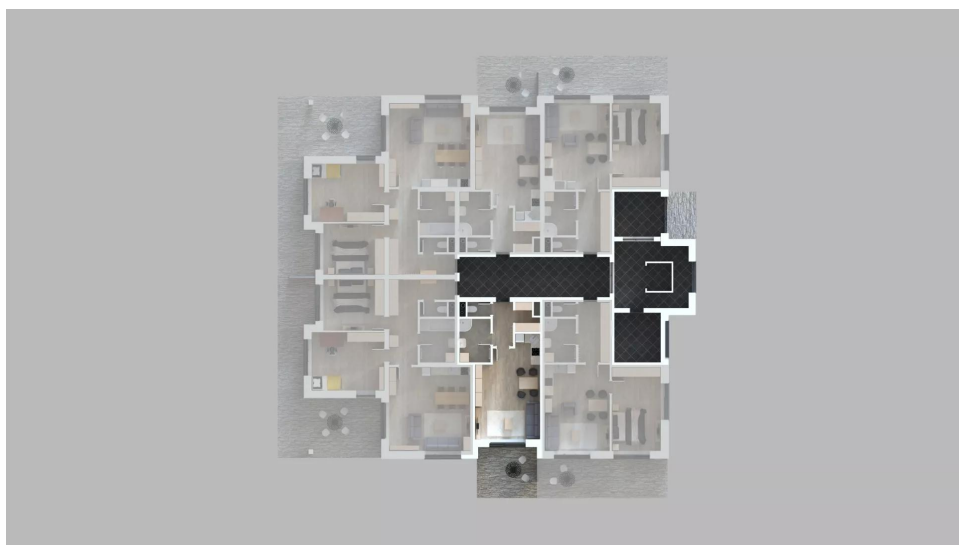

Byt 3 | dům 3

1. NP | 1+kk | užitná plocha 39,57 m²

PŮDORYS BYTU

LEGENDA MÍSTNOSTÍ

ČÍSLO	NÁZEV	PLOCHA M ²
1.3.1	Chodba	3,75
1.3.2	WC	1,52
1.3.3	Koupelna	5,51
1.3.4	Komora	2,64
1.3.5	Kuchyně + obývací pokoj	26,15
Užitná plocha celkem		39,57 m²

PŮDORYS PODLAŽÍ

CELKOVÝ PŮDORYS

cena celkem včetně DPH: (k 1. 7. 2026)

25 990 000 Kč

Pohled jihovýchodní

Plochy jednotlivých místností jsou pouze orientační. Uvedená vyobrazení (zejména půdorysů a návrhu zařízení interiéru) jsou pouze ilustrativní a nemusí zcela odpovídat stavebně-technickému řešení bytu.