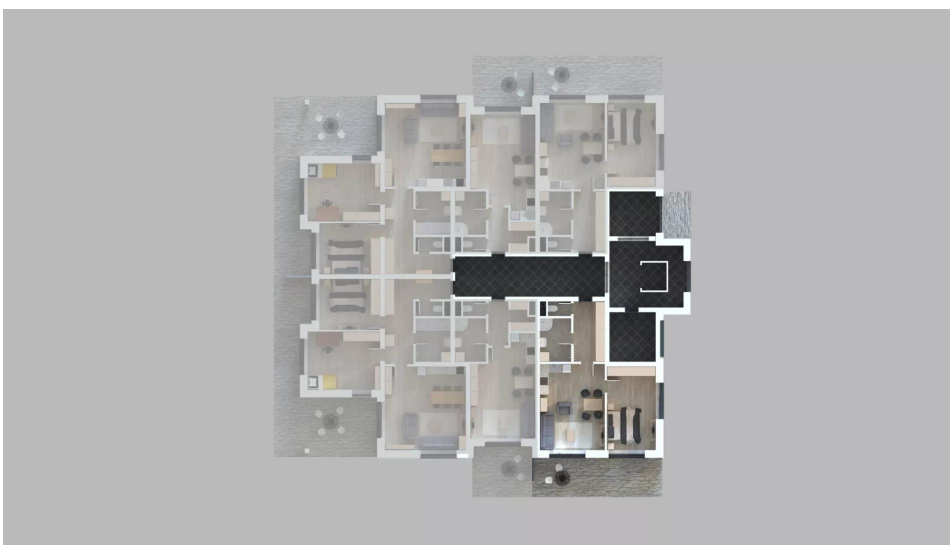

Byt 1 | dům 5

1. NP | 2+kk | užitná plocha 57,43 m²

PŮDORYS BYTU

LEGENDA MÍSTNOSTÍ

ČÍSLO	NÁZEV	PLOCHA M ²
1.1.1	Chodba	7,96
1.1.2	WC	1,52
1.1.3	Koupelna	5,33
1.1.4	Kuchyně + obývací pokoj	24,61
1.1.5	Pokoj	18,01
Užitná plocha celkem		57,43 m²

PŮDORYS PODLAŽÍ

cena celkem včetně DPH: (k 1. 7. 2026)

18 990 000 Kč

CELKOVÝ PŮDORYS

Pohled jihozápadní

Pohled severozápadní

Plochy jednotlivých místností jsou pouze orientační. Uvedená vyobrazení (zejména půdorysu a návrhu zařízení interiéru) jsou pouze ilustrativní a nemusí zcela odpovídat stavebně-technickému řešení bytu.